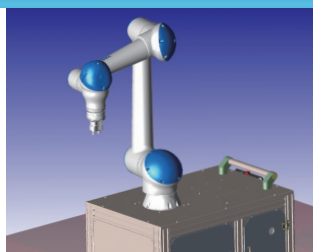

YASKAWA

安全柵不要の協働ロボット！人とロボットの共存で新たなモノづくりの可能性を広げます。