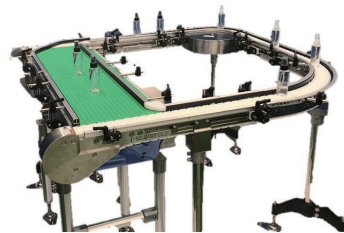

# ツバコー九州株式会社

商品は部品から大型設備まで「最新の技術を最適な機械に」

Innovation in Motion  
**TSUBAKI** 株式会社椿本チエイン

ジップチェーンリフタは従来の油圧式リフタに比べ高速・高頻度運転に対応できるテーブル式電動リフタです。

Innovation in Motion  
**TSUBAKI** ツバキ山久チエイン株式会社

小物搬送ならツバキ山久チエイン！スムーズで安定した搬送と、洗浄性に優れたコンベアシステムです。

HRTシリーズ

HRVTシリーズ

最大可搬重量:800kg

最大可搬重量:500kg

## HEADS

無人搬送車といえばヘッド！低床型・無軌道型など特殊仕様のAGVに対応できます。