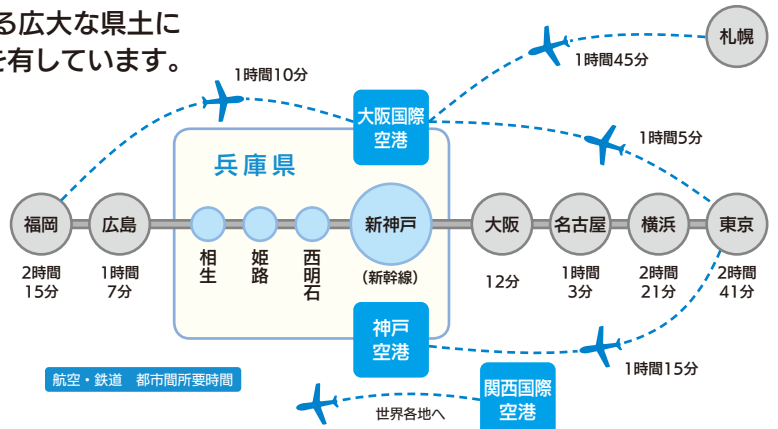

7 専門アドバイザーによる無料相談

（外国・外資系企業向け）

弁護士、公認会計士、行政書士による専門的なアドバイス、相談対応をいたします。

兵庫県の産業団地

地域	地図上の番号	産業団地名	所在地
神戸	1	ポートアイランド(第2期)	神戸市中央区港島南町、港島
	2	神戸空港島	神戸市中央区神戸空港
	3	神戸サイエンスパーク	神戸市西区井吹台東町
	4	神戸テクノ・ロジスティックパーク(神戸複合産業団地)	神戸市西区見津が丘
	5	(仮称)西神戸ゴルフ場を転活用した産業団地(分譲予定)	神戸市西区押部谷町
阪神南	6	フェニクス事業用地	尼崎市船出
阪神北	7	北摂三田第二テクノパーク	三田市テクノパーク
東・北播磨	8	ひょうご情報公園都市(第2期)(分譲予定)	三木市志染町
	9	加西インター産業団地	加西市中富町、殿原町、越水町
中西播磨	10	播磨科学公園都市	たつの市、赤穂郡上郡町、佐用郡佐用町
但馬・丹波	11	但馬空港周辺産業用地(仮称)(分譲予定)	豊岡市戸牧
淡路	12	淡路津名地区産業用地(生穂地区)	淡路市生穂新島
	13	南あわじ市企業団地	南あわじ市榎列

※掲載されている産業団地が完売している場合もありますので、詳細はお問い合わせ(裏面 E-mail、電話)ください。

兵庫県の立地環境

兵庫県では日本海から瀬戸内海を経て太平洋に至る広大な県土に陸・海・空の総合的で充実した交通ネットワークを有しています。

○航空・鉄道

神戸空港、大阪国際空港から国内 30 都市へ就航。近接する関西国際空港からは世界 22 カ国 55 都市(2022 年夏期)へ直行便が就航しています。また、鉄道は東京まで新幹線で約 2 時間 40 分の好アクセスです。

○道路・港

県内各地を高速道路で結びとともに、近畿をはじめ、中国、四国など全国各地とのアクセスも容易。また県内には、神戸港をはじめ、全国トップクラスの貨物取扱量を誇る国際貿易港が点在しています。

「ひょうご・神戸投資サポートセンター」は兵庫県が立地情報の提供や相談業務を行う総合窓口として、公益財団法人ひょうご産業活性化センター内に設置している機関です。

企業進出のワンストップサービス機関として、皆様の県内進出のお手伝いをいたします。