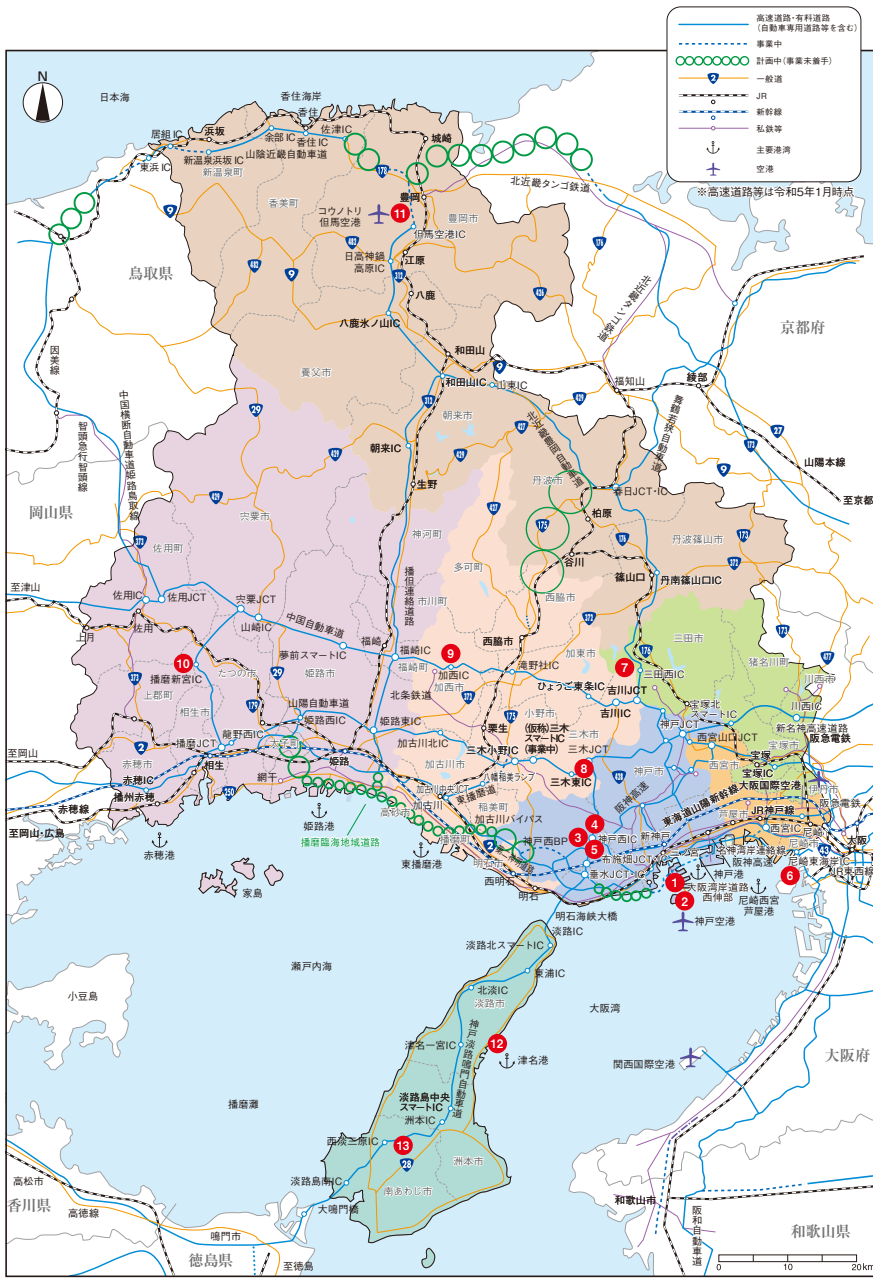

7 専門アドバイザーによる無料相談

（外国・外資系企業向け）

弁護士、公認会計士、行政書士による専門的なアドバイス、相談対応をいたします。

兵庫県の産業団地

地域	地図上の番号	産業団地名	所在地
神戸	1	ポートアイランド(第2期)	神戸市中央区港島南町、港島
	2	神戸空港島	神戸市中央区神戸空港
	3	神戸サイエンスパーク	神戸市西区井吹台東町
	4	神戸テクノ・ロジスティックパーク(神戸複合産業団地)	神戸市西区見津が丘
	5	(仮称)西神戸ゴルフ場を転活用した産業団地(分譲予定)	神戸市西区押部谷町
阪神南	6	フェニクス事業用地	尼崎市船出
阪神北	7	北摂三田第二テクノパーク	三田市テクノパーク
東・北播磨	8	ひょうご情報公園都市(第2期)(分譲予定)	三木市志染町
	9	加西インター産業団地	加西市中富町、殿原町、越水町
中西播磨	10	播磨科学公園都市	たつの市、赤穂郡上郡町、佐用郡佐用町
但馬・丹波	11	但馬空港周辺産業用地(仮称)(分譲予定)	豊岡市戸牧
淡路	12	淡路津名地区産業用地(生穂地区)	淡路市生穂新島
	13	南あわじ市企業団地	南あわじ市榎列

※掲載されている産業団地が完売している場合もありますので、詳細はお問い合わせ(裏面 E-mail、電話)ください。

兵庫県の立地環境

兵庫県では日本海から瀬戸内海を経て太平洋に至る広大な県土に陸・海・空の総合的で充実した交通ネットワークを有しています。

○航空・鉄道

神戸空港、大阪国際空港から国内 30 都市へ就航。近接する関西国際空港からは世界 22 カ国 55 都市(2022 年夏期)へ直行便が就航しています。また、鉄道は東京まで新幹線で約 2 時間 40 分の好アクセスです。

○道路・港

県内各地を高速道路で結びとともに、近畿をはじめ、中国、四国など全国各地とのアクセスも容易。また県内には、神戸港をはじめ、全国トップクラスの貨物取扱量を誇る国際貿易港が点在しています。

「ひょうご・神戸投資サポートセンター」は兵庫県が立地情報の提供や相談業務を行う総合窓口として、公益財団法人ひょうご産業活性化センター内に設置している機関です。

企業進出のワンストップサービス機関として、皆様の県内進出のお手伝いをいたします。