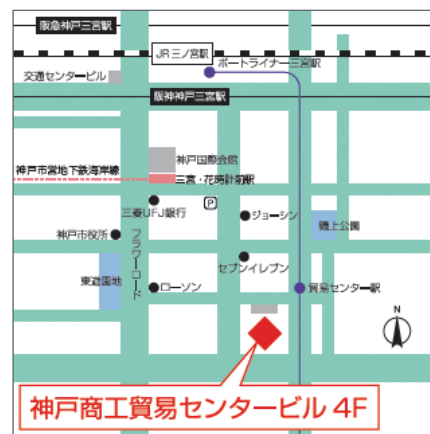

「ひょうご・神戸投資サポートセンター」は兵庫県が立地情報の提供や相談業務を行う総合窓口として、公益財団法人ひょうご産業活性化センター内に設置している機関です。

企業進出のワンストップサービス機関として、皆様の県内進出のお手伝いをいたします。

お問い合わせ先

公益財団法人ひょうご産業活性化センター ひょうご・神戸投資サポートセンター

〒 651-0083
神戸市中央区浜辺通 5 - 1 - 14
神戸商工貿易センタービル 4 階
TEL : 078-271-8400
FAX : 078-271-8403

Hyogo Economic Development Center Hyogo-Kobe Investment Support Center

Kobe Commerce, Industry and Trade Center Bldg. 4F
5-1-14, Hamabe-dori, Chuo-ku, Kobe 651-0083 JAPAN
TEL: +81-78-271-8400
FAX: +81-78-271-8403